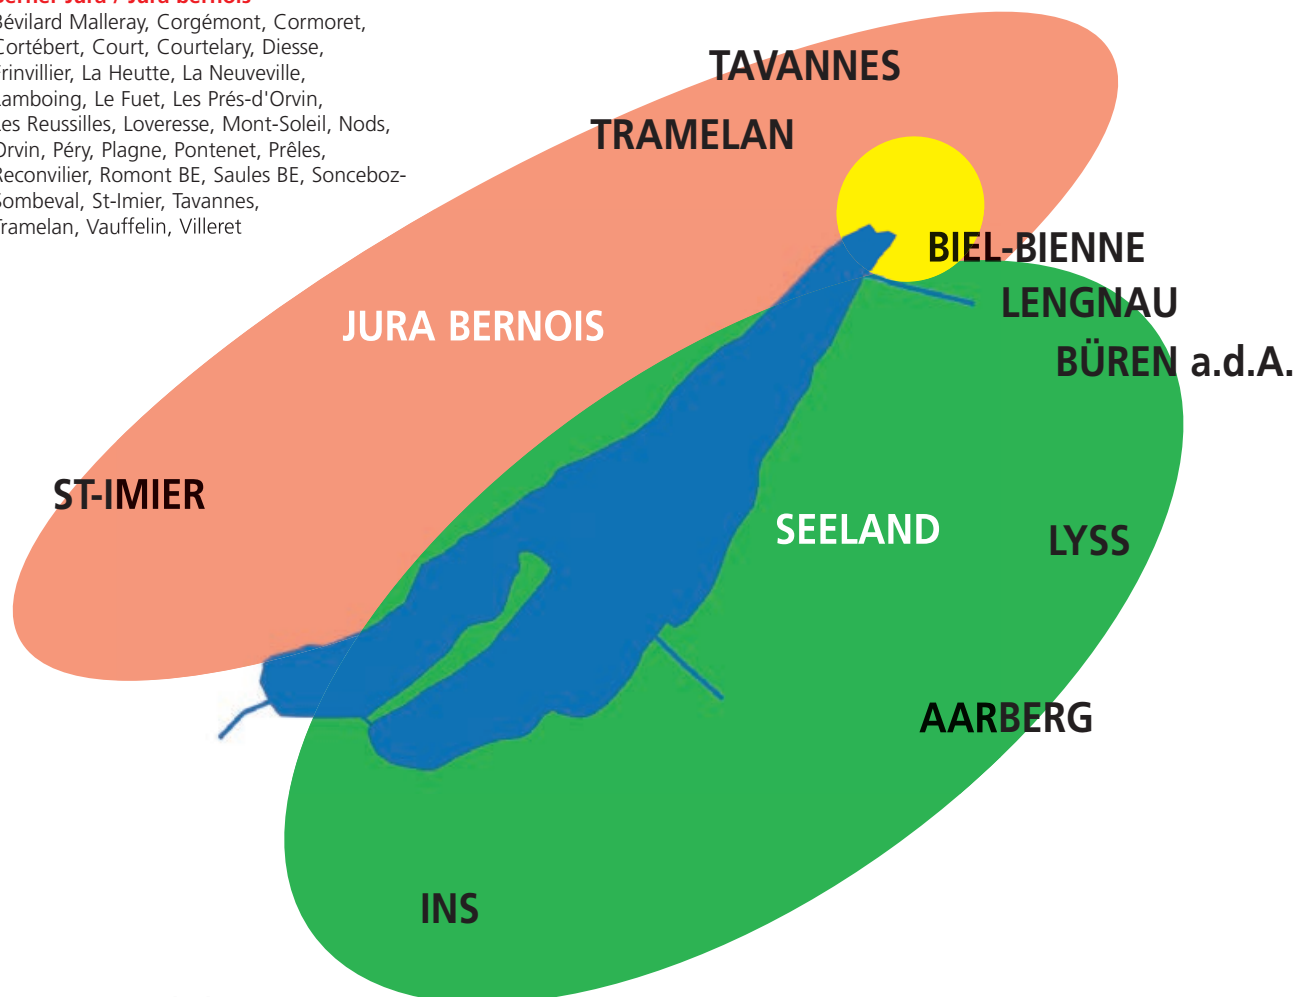

BIEL BIENNE

Dokumentation 2019

MACH Basic 2018-2

Immer über
**100'000 Leserinnen
und Leser**
und eine
Auflage von
**100'000
Exemplaren**

Verteilorte mit 100% Abdeckung

Berner Jura / Jura bernois

Bévilard Malleray, Corgémont, Cormoret,
Cortébert, Court, Courtelary, Diesse,
Frinvillier, La Heutte, La Neuveville,
Lamboing, Le Fuet, Les Prés-d'Orvin,
Les Reussilles, Loveresse, Mont-Soleil, Nods,
Orvin, Péry, Plagne, Pontenet, Prêles,
Reconvilier, Romont BE, Saules BE, Sonceboz-
Sombeval, St-Imier, Tavannes,
Tramelan, Vauffelin, Villeret

Das Verteilgebiet von
BIEL BIENNE umfasst die
kulturellen und kommerziel-
len Gewohnheiten der
Bevölkerung der Stadt Biel,
seiner Agglomeration
(Seeland, Berner Jura).

Biel/Bienne - Seeland

Aarberg, Aegerten, Ammerzwil, Barga, Bellmund, Biel/Bienne, Brügg b. Biel,
Brüttelen, Buetigen, Bühl b. Aarberg, Büren an der Aare, Busswil b. Büren,
Diessbach b. Büren, Dotzigen, Epsach, Erlach, Evillard, Finsterhennen,
Gals, Gampelen, Gerolfingen, Grossaffoltern, Hagneck, Hermrigen, Ins,
Ipsach, Jens, Kallnach, Kappelen, Lengnau BE, Ligerz, Lüscherz, Lyss,
Maggingen/Macolin, Meinisberg, Merzligen, Mörigen, Müntschemier, Nidau,
Niederried bei Kallnach, Oberwil b. Büren, Orpund, Pieterlen, Port, Radelfingen
b. Aarberg, Rüti b. Büren, Safnern, Scheuren, Schwadernau, Seedorf, Siselen,
Souboz, Studen, Suberg, Sutz, Täuffelen, Treiten, Tschugg, Tüscherz-Alfermée,
Twann, Vinelz, Walperswil, Wiler b. Seedorf, Worben

BiJou* = Anzeigen-Kombi des
 BIELER TAGBLATT und JOURNAL DU JURA

**Die grösste zweisprachige
 Zeitung in der Region
 Biel - Seeland - Berner Jura**

Platzierungsmöglichkeiten auf der Titelseite

Andere Grössen und weitere
Möglichkeiten ab Seite 2.
Fragen Sie uns!